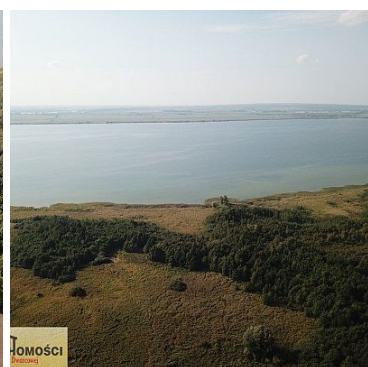

DZIAŁKA NA SPRZEDAŻ

pow. działki: 21,700 m²,

WIERZBNO

Cena **115 000** zł

Duża działka 2,17 ha położona nad Jez. Miedwie w okolicach miejscowości Wierzbno, ok. 20 km od Stargardu.

Kształt prostokąta, przybliżone wymiary 330 (długość) x 65 metrów (szerokość).

Działka przylega do nieutwardzonej drogi gminnej, z drugiej strony do jeziora.

Działka nieużytkowana rolniczo - na chwilę obecną łąka z kępami drzew i krzewów.

Bardzo malownicza, nieskażona okolica. Teren objęty strefą Natura 2000 z zakazem zabudowy.

Do najbliższych zabudowań ok. 450 metrów.

Uzbrojenie (woda, energia elektryczna, kanalizacja) przy najbliższych zabudowaniach.

Raj dla miłośników odpoczynku na łonie natury, wędkarzy, przyrodników.

Ciekawa oferta!

Cena	115 000 PLN	Symbol	1842/ARM/OGS
Rodzaj nieruchomości	DZIAŁKA	Rodzaj transakcji	SPRZEDAŻ
Status	AKTUALNA	Cena za m2	5 PLN
Cena negocjowana	JEST	Kraj	POLSKA
Województwo	ZACHODNIOPOMORSKIE	Powiat	PYRZYCKI
Gmina	WARNICE	Miejscowość	WIERZBNO
Położenie działki	TEREN PŁASKI	Wygląd działki	PUSTA
Działka uzbrojona	NIE MA	Powierzchnia działki	21 700 m ²
Szerokość działki (mb.)	65	Długość działki (mb.)	330
Kształt działki	PROSTOKĄT	Zagospodarowanie działki	KRZEWY
Rodzaj działki	ROLNA	Forma własności działki	WŁASNOŚĆ
Droga dojazdowa	CICHA ULICA	Nr Licencji	3663