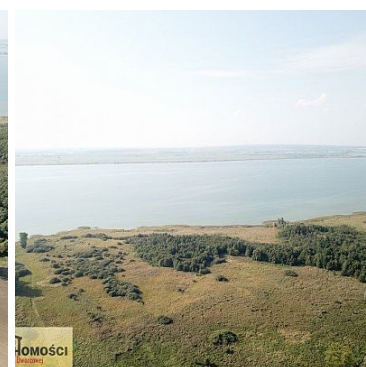

DZIAŁKA NA SPRZEDAŻ

pow. działki: 21,700 m²,

WIERZBNO

Cena **115 000** zł

Duża działka 2,17 ha położona nad Jez. Miedwie w okolicach miejscowości Wierzbno, ok. 20 km od Stargardu.

Kształt prostokąta, przybliżone wymiary 330 (długość) x 65 metrów (szerokość).

Działka przylega do nieutwardzonej drogi gminnej, z drugiej strony do jeziora.

Działka nieużytkowana rolniczo - na chwilę obecną łąka z kępami drzew i krzewów.

Bardzo malownicza, nieskażona okolica. Teren objęty strefą Natura 2000 z zakazem zabudowy.

Do najbliższych zabudowań ok. 450 metrów.

Uzbrojenie (woda, energia elektryczna, kanalizacja) przy najbliższych zabudowaniach.

Raj dla miłośników odpoczynku na łonie natury, wędkarzy, przyrodników.

Ciekawa oferta!

Cena	115 000 PLN	Symbol	1842/ARM/OGS
Rodzaj nieruchomości	DZIAŁKA	Rodzaj transakcji	SPRZEDAŻ
Status	AKTUALNA	Cena za m2	5 PLN
Cena negocjowana	JEST	Kraj	POLSKA
Województwo	ZACHODNIOPOMORSKIE	Powiat	PYRZYCKI
Gmina	WARNICE	Miejscowość	WIERZBNO
Położenie działki	TEREN PŁASKI	Wygląd działki	PUSTA
Działka uzbrojona	NIE MA	Powierzchnia działki	21 700 m ²
Szerokość działki (mb.)	65	Długość działki (mb.)	330
Kształt działki	PROSTOKĄT	Zagospodarowanie działki	KRZEWY
Rodzaj działki	ROLNA	Forma własności działki	WŁASNOŚĆ
Droga dojazdowa	CICHA ULICA	Nr Licencji	3663