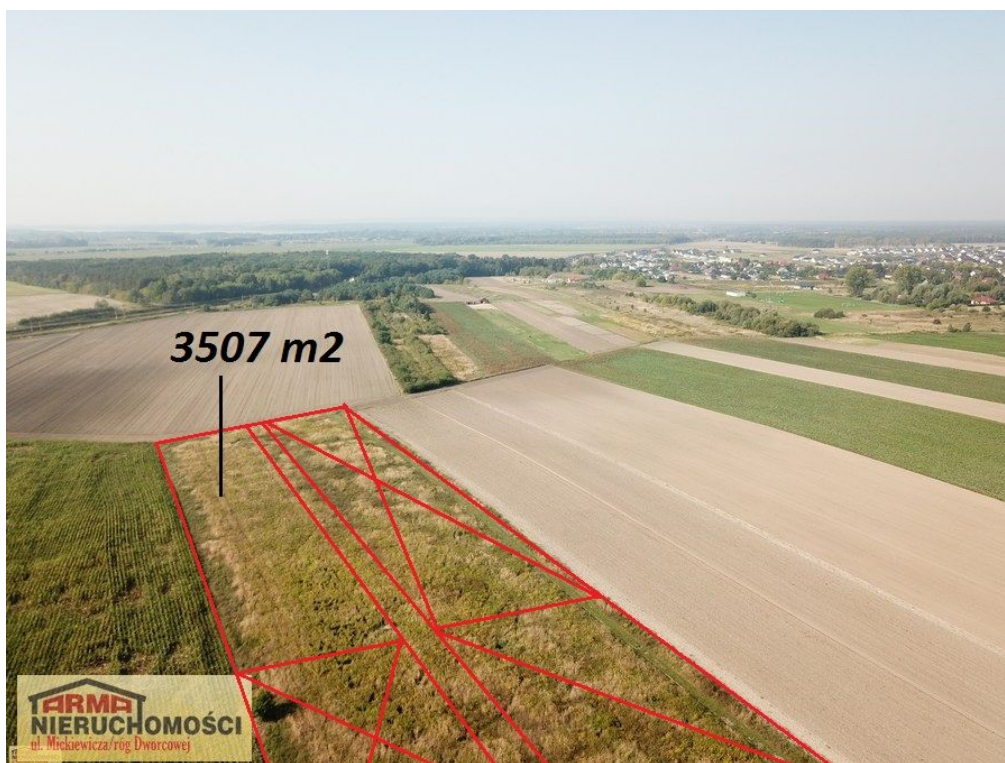

DZIAŁKA NA SPRZEDAŻ

pow. działki: 3,507 m²,

GRZĘDZICE

Cena **115 000** zł

Działka rolna o pow. 3507 m.kw. położona na obrzeżach miasta, pomiędzy Stargardem a Grzędzicami. Kształt prostokąta, przybliżone wymiary 103 x 33 m.

Grunt rolny, znajdujący się na terenie dla którego w studium uwarunkowań i kierunków zagospodarowania przestrzennego gminy Stargard przyjęto następujące przeznaczenie: teren zabudowy usługowej, teren zabudowy mieszkaniowej.

Dojazd drogą wewnętrzną (udział w cenie).

Do drogi gminnej, w której znajduje się woda około 450 m.

Doskonała oferta inwestycyjna na przyszłość.

POLECAM!

Cena	115 000 PLN	Symbol	1860/ARM/OGS
Rodzaj nieruchomości	DZIAŁKA	Rodzaj transakcji	SPRZEDAŻ
Status	AKTUALNA	Cena za m2	33 PLN
Kraj	POLSKA	Województwo	ZACHODNIOPOMORSKIE
Powiat	stargardzki	Gmina	Stargard
Miejscowość	GRZĘDZICE	Ulica	Stargardzka
Wygląd działki	PUSTA	Działka uzbrojona	NIE MA
Powierzchnia działki	3 507 m ²	Szerokość działki (mb.)	33
Długość działki (mb.)	103	Kształt działki	PROSTOKĄT
Rodzaj działki	BUDOWLANO-ROLNA	Forma własności działki	WŁASNOŚĆ
Nr Licencji	3663		