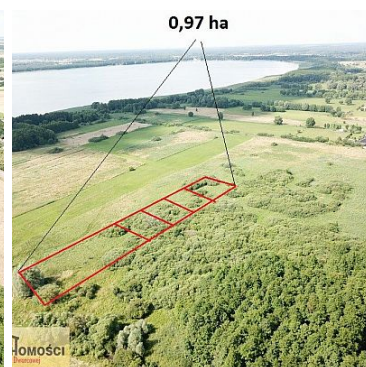

## DZIAŁKA NA SPRZEDAŻ

pow. działki: 9,700 m<sup>2</sup>,

SKALIN

Cena **119 000** zł

Nieruchomość rolna, składająca się z 5 położonych obok siebie działek, o łącznej pow. 9700 m<sup>2</sup> położona nad jeziorem Miedwie w okolicach Kunowa i Skalina.

Przybliżone wymiary 220 x 48 m.

Teren, na którym zlokalizowane są działki znajduje się w strefie Natura 2000.

Działki częściowo porośnięte krzewami.

Dojazd drogą polną nieutwardzoną.

Cena	119 000,00 PLN	Symbol	1898/ARM/OGS
Rodzaj nieruchomości	DZIAŁKA	Rodzaj transakcji	SPRZEDAŻ
Status	AKTUALNA	Kraj	POLSKA
Województwo	ZACHODNIOPOMORSKIE	Powiat	stargardzki
Gmina	Stargard	Miejscowość	SKALIN
Położenie działki	TEREN PŁASKI	Położenie	WIEŚ
Powierzchnia działki	9 700,00 m <sup>2</sup>	Szerokość działki (mb.)	48,00
Długość działki (mb.)	220,00	Zagospodarowanie działki	KRZEWY
Rodzaj działki	ROLNA	Energia elektryczna	NIE MA
Podłączony gaz	NIE MA	Nr Licencji	3663